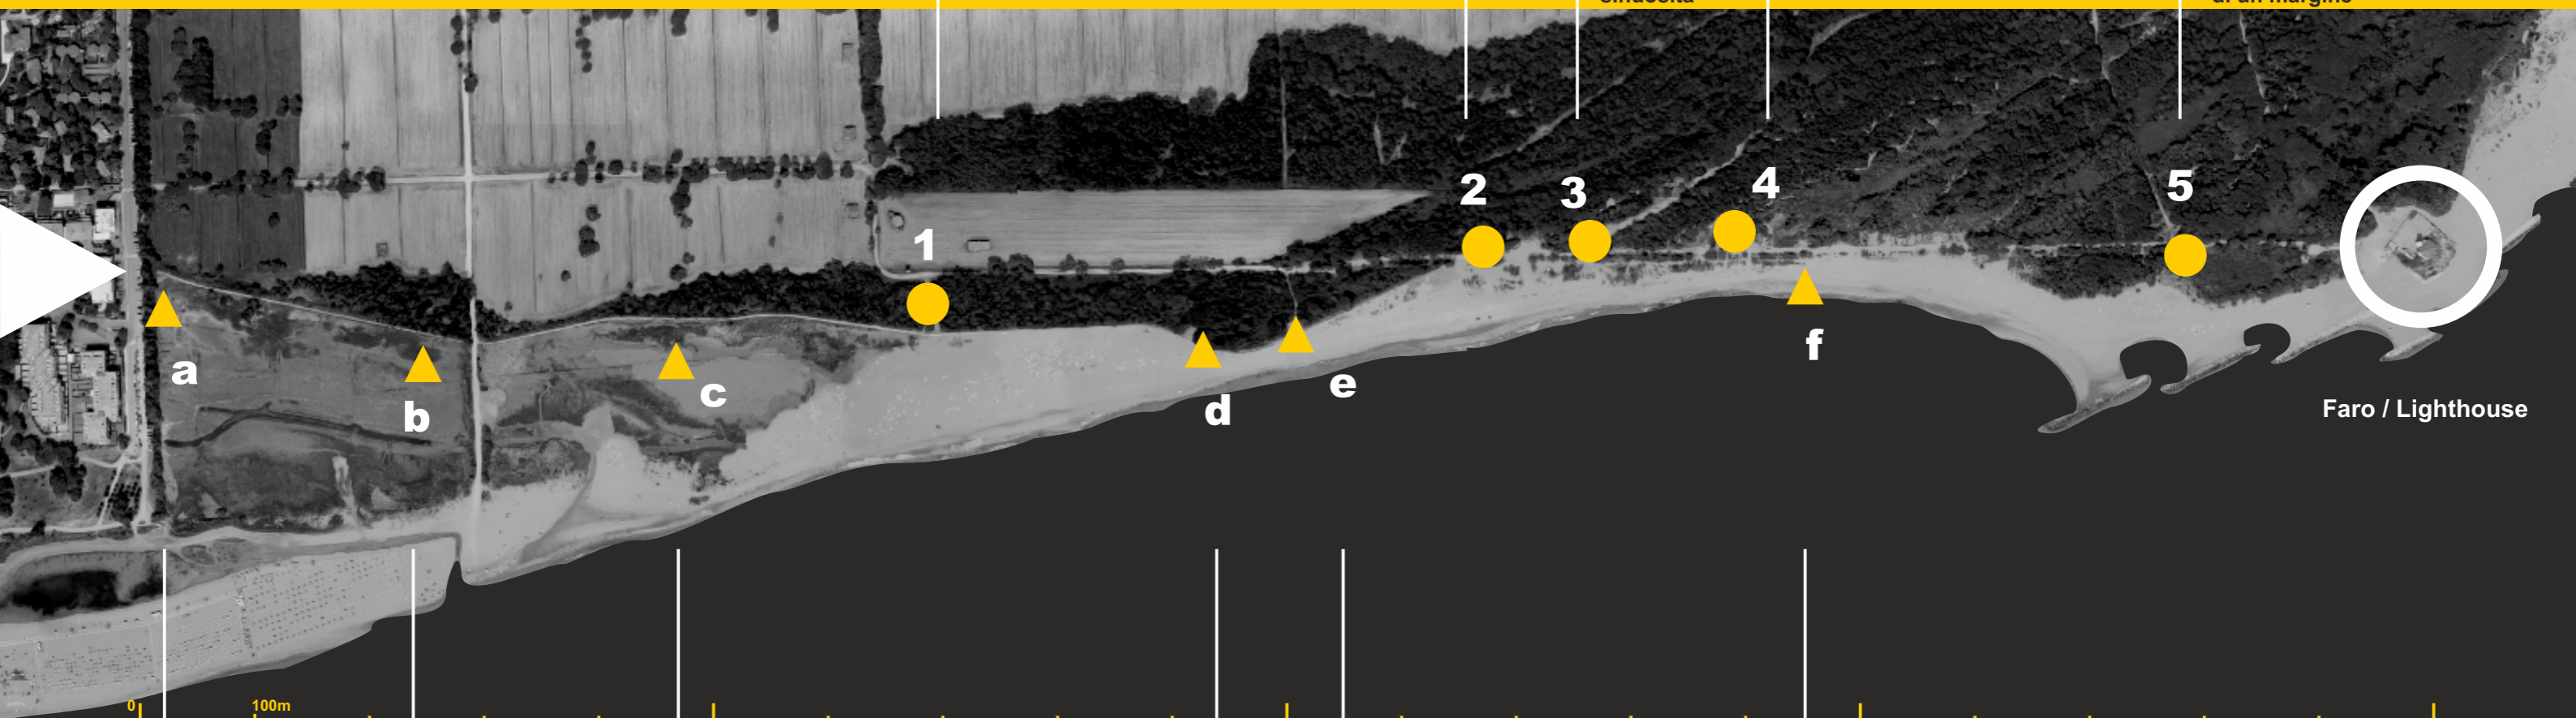

● Installazioni artistiche
Art installations

▲ Opere ed installazioni temporanee
Art works and temporary installations

ma_d_re

la barca che viene
da lontano

in_naturali
sinuosità

solido e sensibile

racconto
di un margine

d

e

f

Faro / Lighthouse

0

100m

pinocchio

rose giganti

LANDPLAY WALK è un percorso tra Natura ed Arte verso il Faro, un progetto di rigenerazione artistica in questa unica ed esclusiva area naturalistica. Un'occasione di vedere con occhi nuovi quello che ci circonda. Cercate lungo il percorso i cartellini gialli e lasciatevi contaminare dalla curiosità.

LANDPLAY WALK is a path between Nature and Art towards the Lighthouse, a project of artistic regeneration in this unique and exclusive natural area. An opportunity to view our surrounding with new eyes. Look for yellow cards along the way and let yourself be affected by curiosity